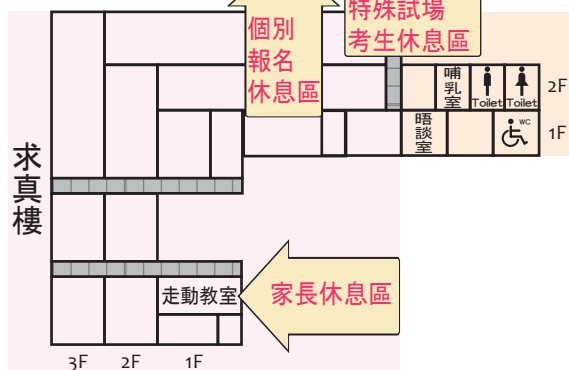

115年國中教育會考彰化女中考場 試場配置圖

學生宿舍

科學館

流動廁所

側門

流動廁所

流動廁所

會客室 警衛室

校門

光復路