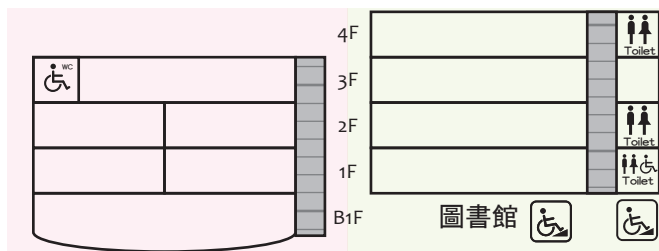

115年國中教育會考彰化女中考場 試場配置圖

學生宿舍

科學館

流動廁所

側門

流動廁所

流動廁所

會客室 警衛室