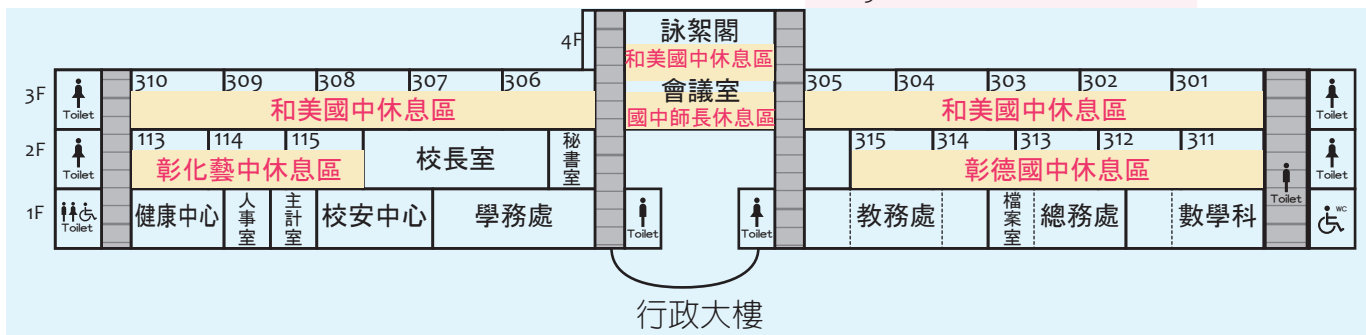

115年國中教育會考彰化女中考場 試場配置圖

學生宿舍

科學館

流動廁所

側門

流動廁所

流動廁所

會客室 警衛室

校門

光復路