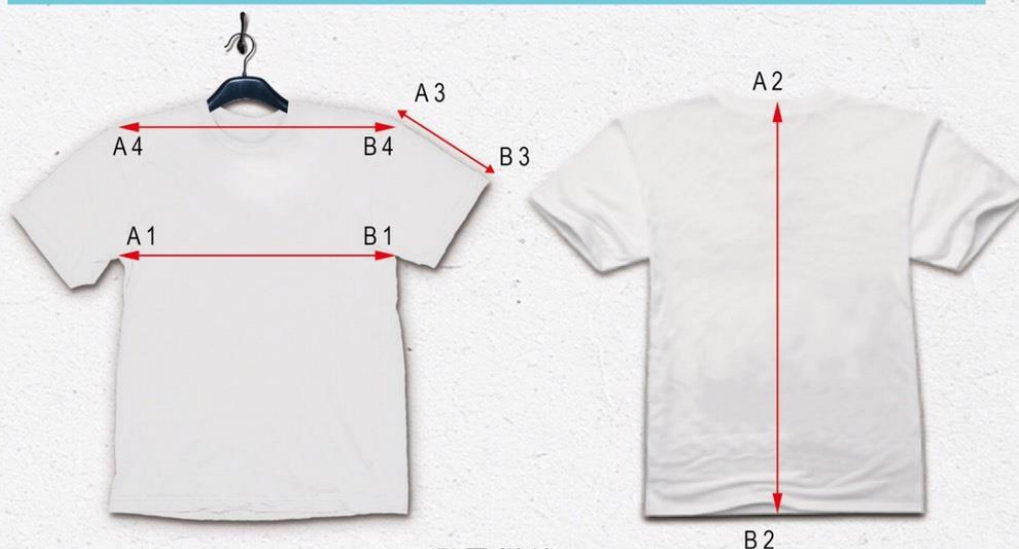

- I. 7/1 退還 1000 元。
- II. 7/2 退還 500 元。
- III. 7/3 不退費。
- IV. 7/4 不退費。

本營隊會以安全為第一考量，課程作為第二考量，若有跳過的課程與實習課會盡力彌補。

★營服尺寸對照表

chic CHIC DESIGN CO. LTD
齊可有限公司

www.chictw.com.tw

衣服尺寸表

尺寸	肩寬 (cm)	袖長 (cm)	衣長 (cm)	胸寬 (cm)
S S	36	16	61	39
S	39	17	65	43
M	43	20	68	48
L	48	21	73	53
X L	49	23	77	56
2 L	53	24	80	60
3 L	55	25	80	65
4 L	59	27	83	70
5 L	60	28	85	73
6 L	62	29	88	76

測量辦法

- 胸寬距離 = A 1 到 B 1 距離
- 衣長距離 = A 2 到 B 2 距離
- 袖長距離 = A 3 到 B 3 距離
- 肩寬距離 = A 4 到 B 4 距離

因每人測量方式及材質彈性不同，可能會有些微落差，正負2cm皆屬正常範圍內。

● 建議比照平日衣著大小，再對照尺寸表決定適合尺寸。

★聯絡方式

執行長	胡夢珊	0988-666-738	}	營隊相關資訊
執行秘書	張同學	0903-042-015		
	郭同學	0966-339-267		
宣召長	姚同學	0908-383-357		報名相關資訊