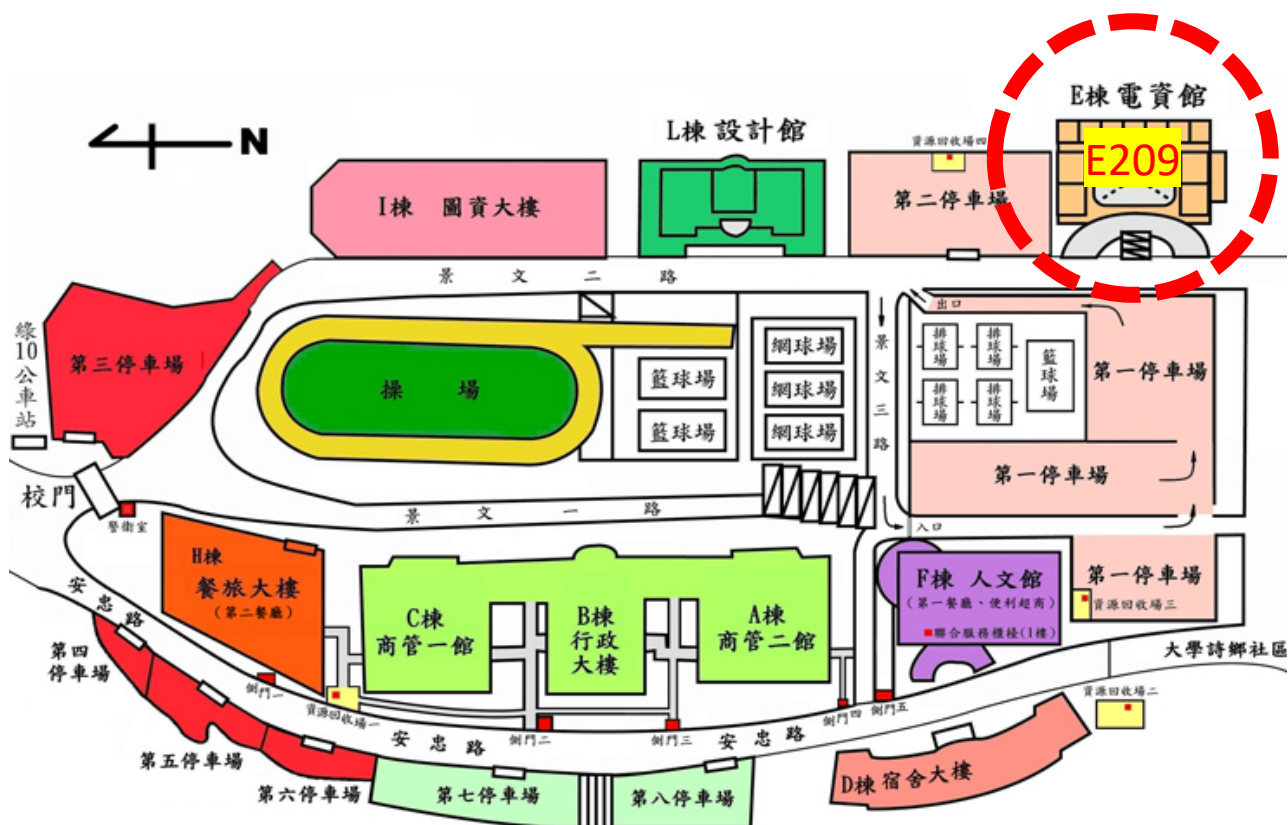

顯微電焊機-高中職教師跨域研習營活動行程表

時間	內容
9:00~9:10	報到
9:10~10:30	● 顯微電焊機說明介紹與示範實作
10:30~12:00	● 作品實作
12:00~13:00	午餐
13:00~17:00	● 作品實作

- 活動人數 30 人，一位教師可帶 2 位學生學習，請填寫線上表單，待收到 email 回覆即完成報名。
- 活動報名表單連結：
<https://reurl.cc/Z9QDyp>
- 研習營作品 (不含銀鍊)

- 視傳系網站參考：<https://vcd.just.edu.tw/>

● 景文科技大學 E 棟 2 樓 E209 珠寶工藝教室平面圖

 景文科技大學校區配置圖

● 景文科大交通資訊：

<https://www.just.edu.tw/p/412-1000-94.php?Lang=zh-tw>