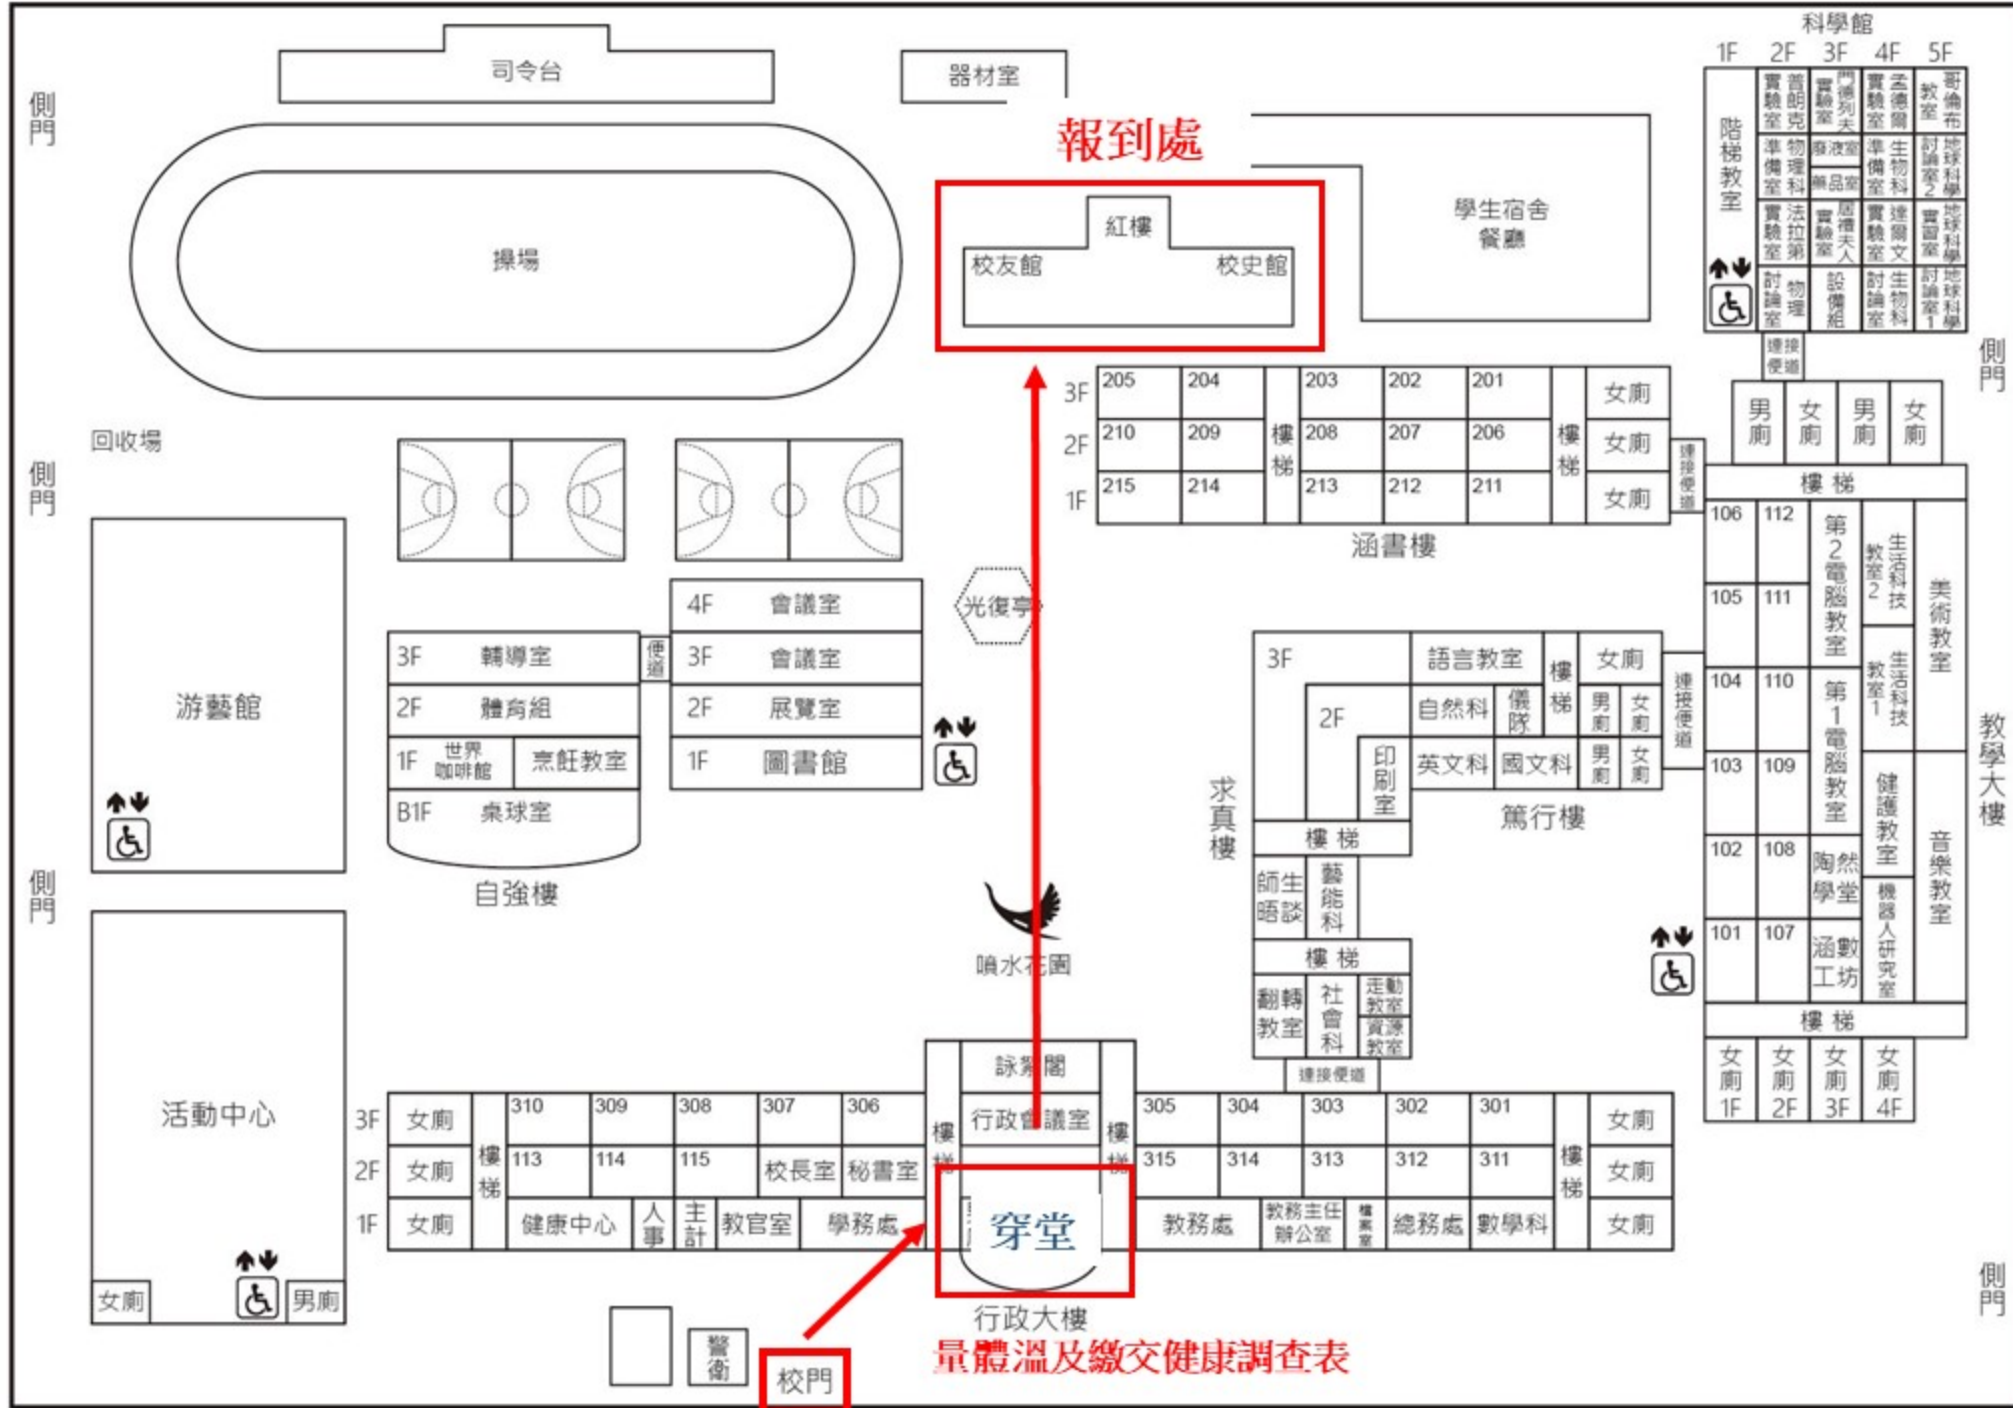

直接進入穿堂、報到處

請沿紅色路線

國立彰化女中111學年度第4次教師甄選

行政大樓
量體溫及繳交健康調查表

校門

穿堂

報到處